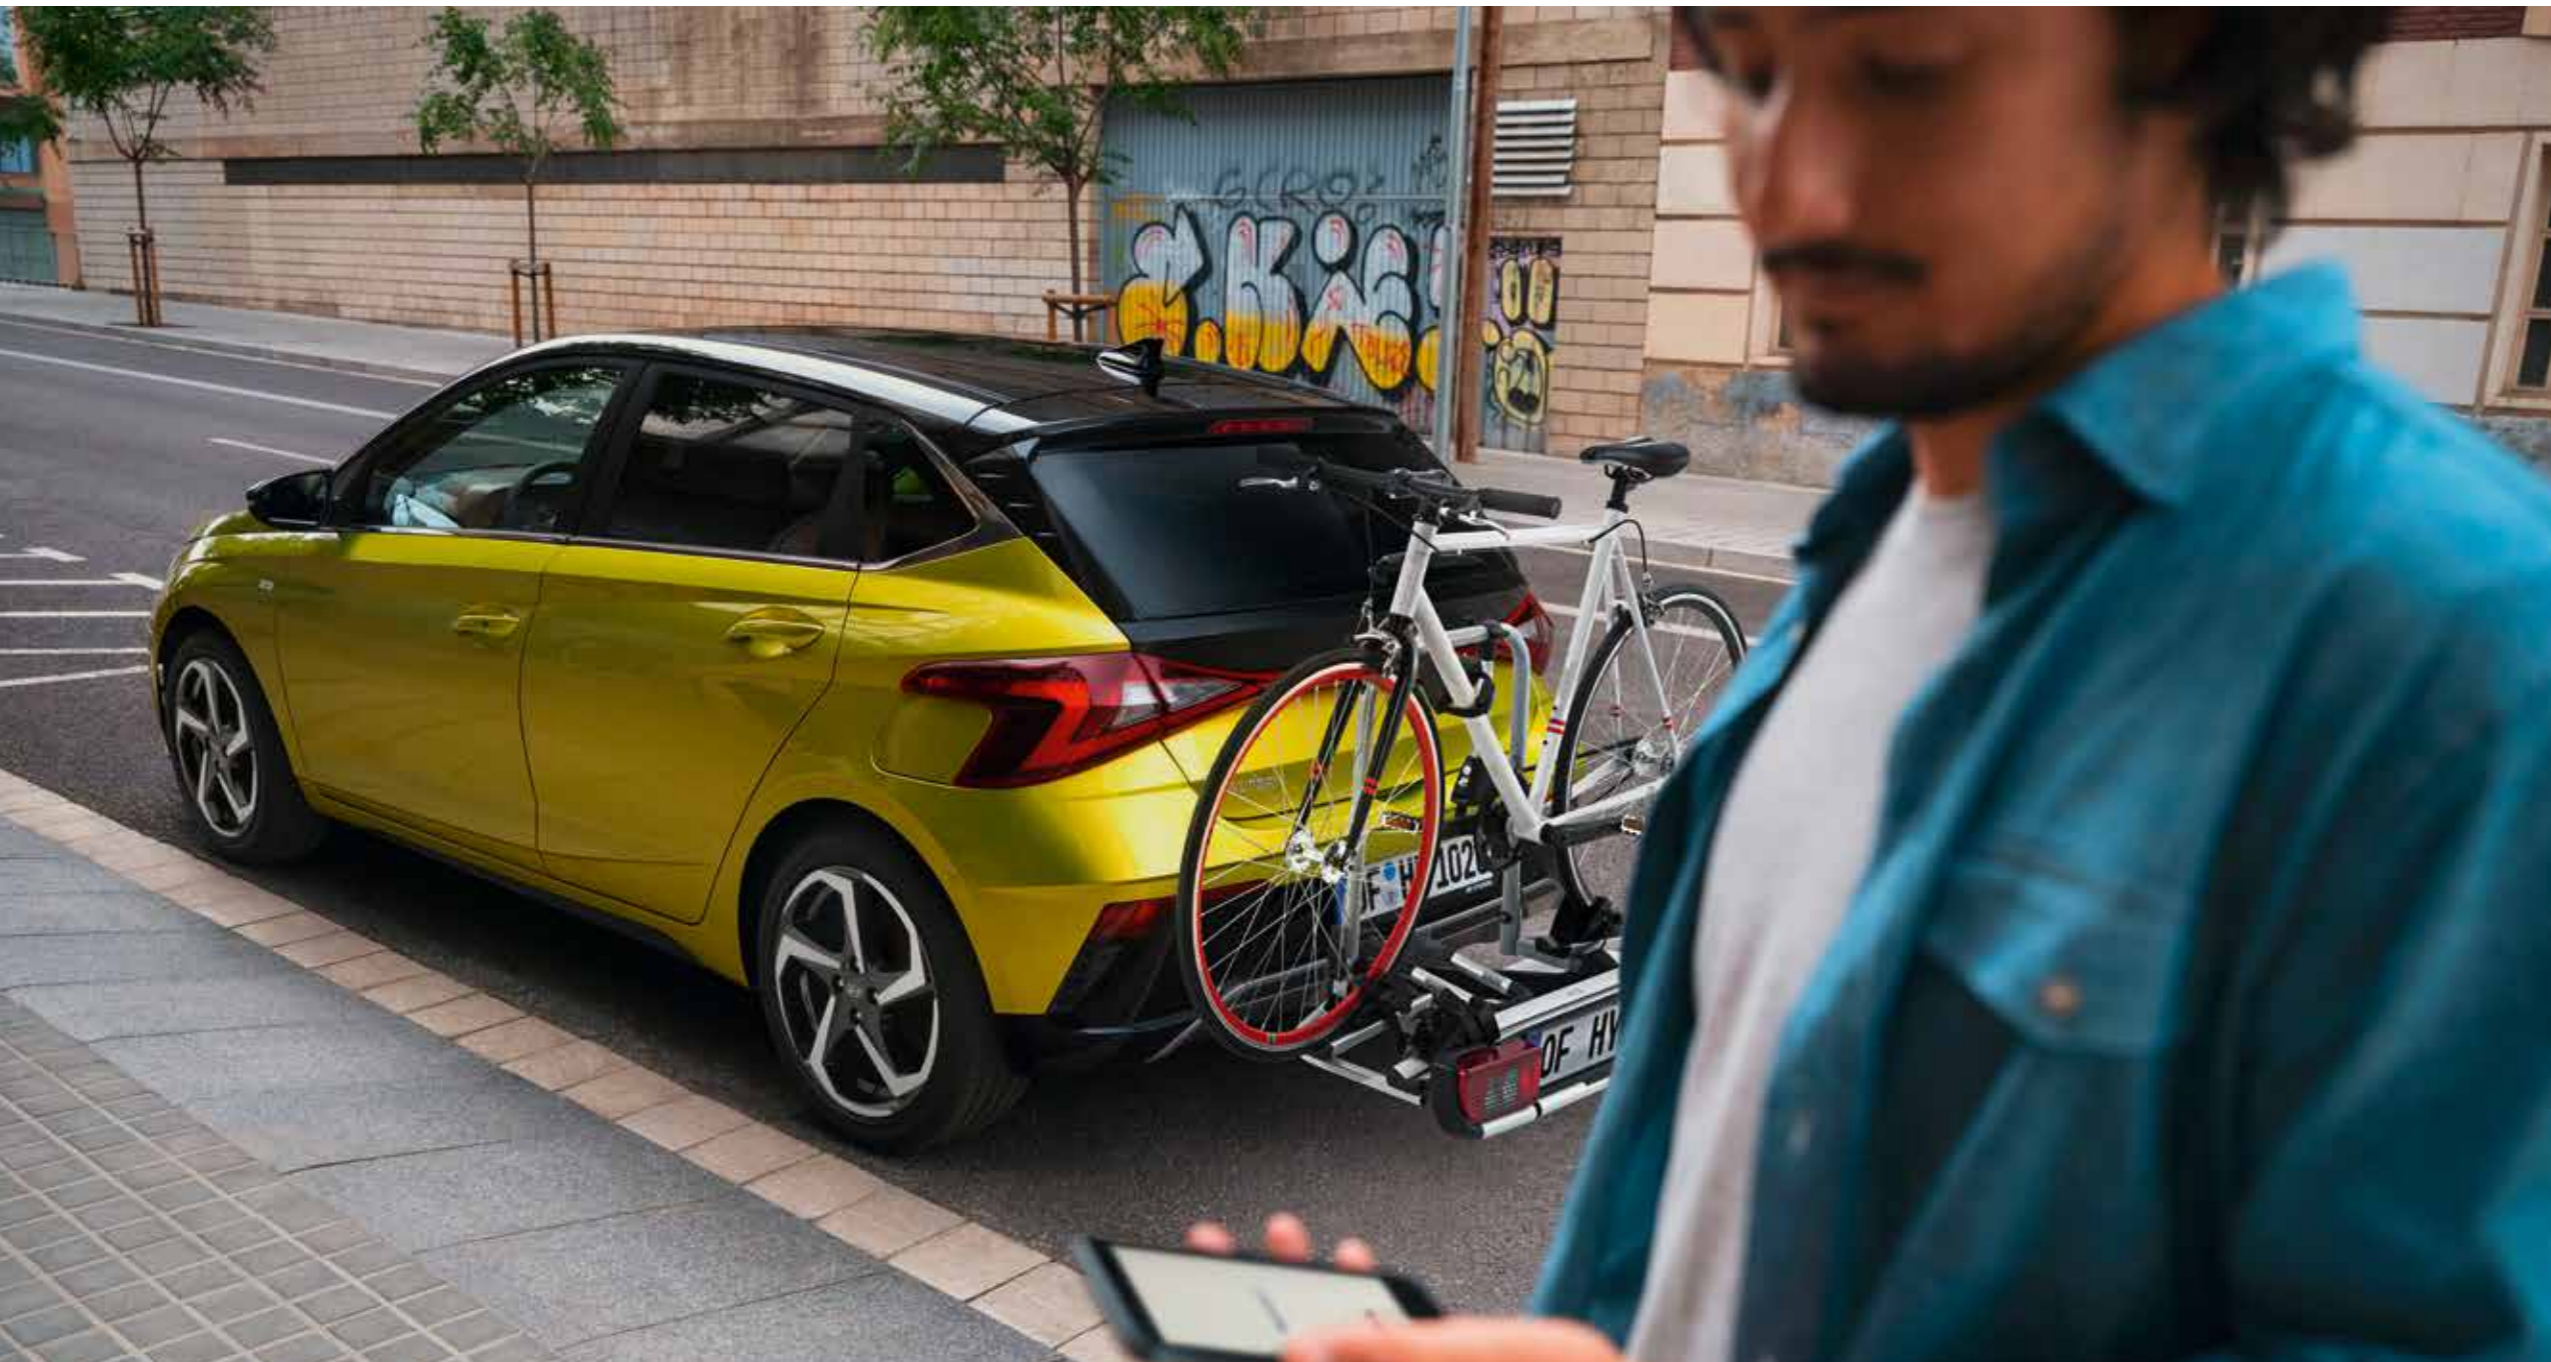

Portabicicletas para todos los enganches de remolque

Llévate contigo todo lo que necesites.

Tanto si te vas de picnic como si te vas de excursión con la bicicleta o de vacaciones en caravana, Hyundai te ofrece una solución adaptada a tus necesidades. El enganche de remolque original de Hyundai viene con un cableado de 7 o de 13 polos, depende de lo que necesites. El de 7 polos es idóneo para nuestro portabicicletas, mientras que el cableado de 13 polos te permitirá enganchar un remolque. ¡Disfrútalo!